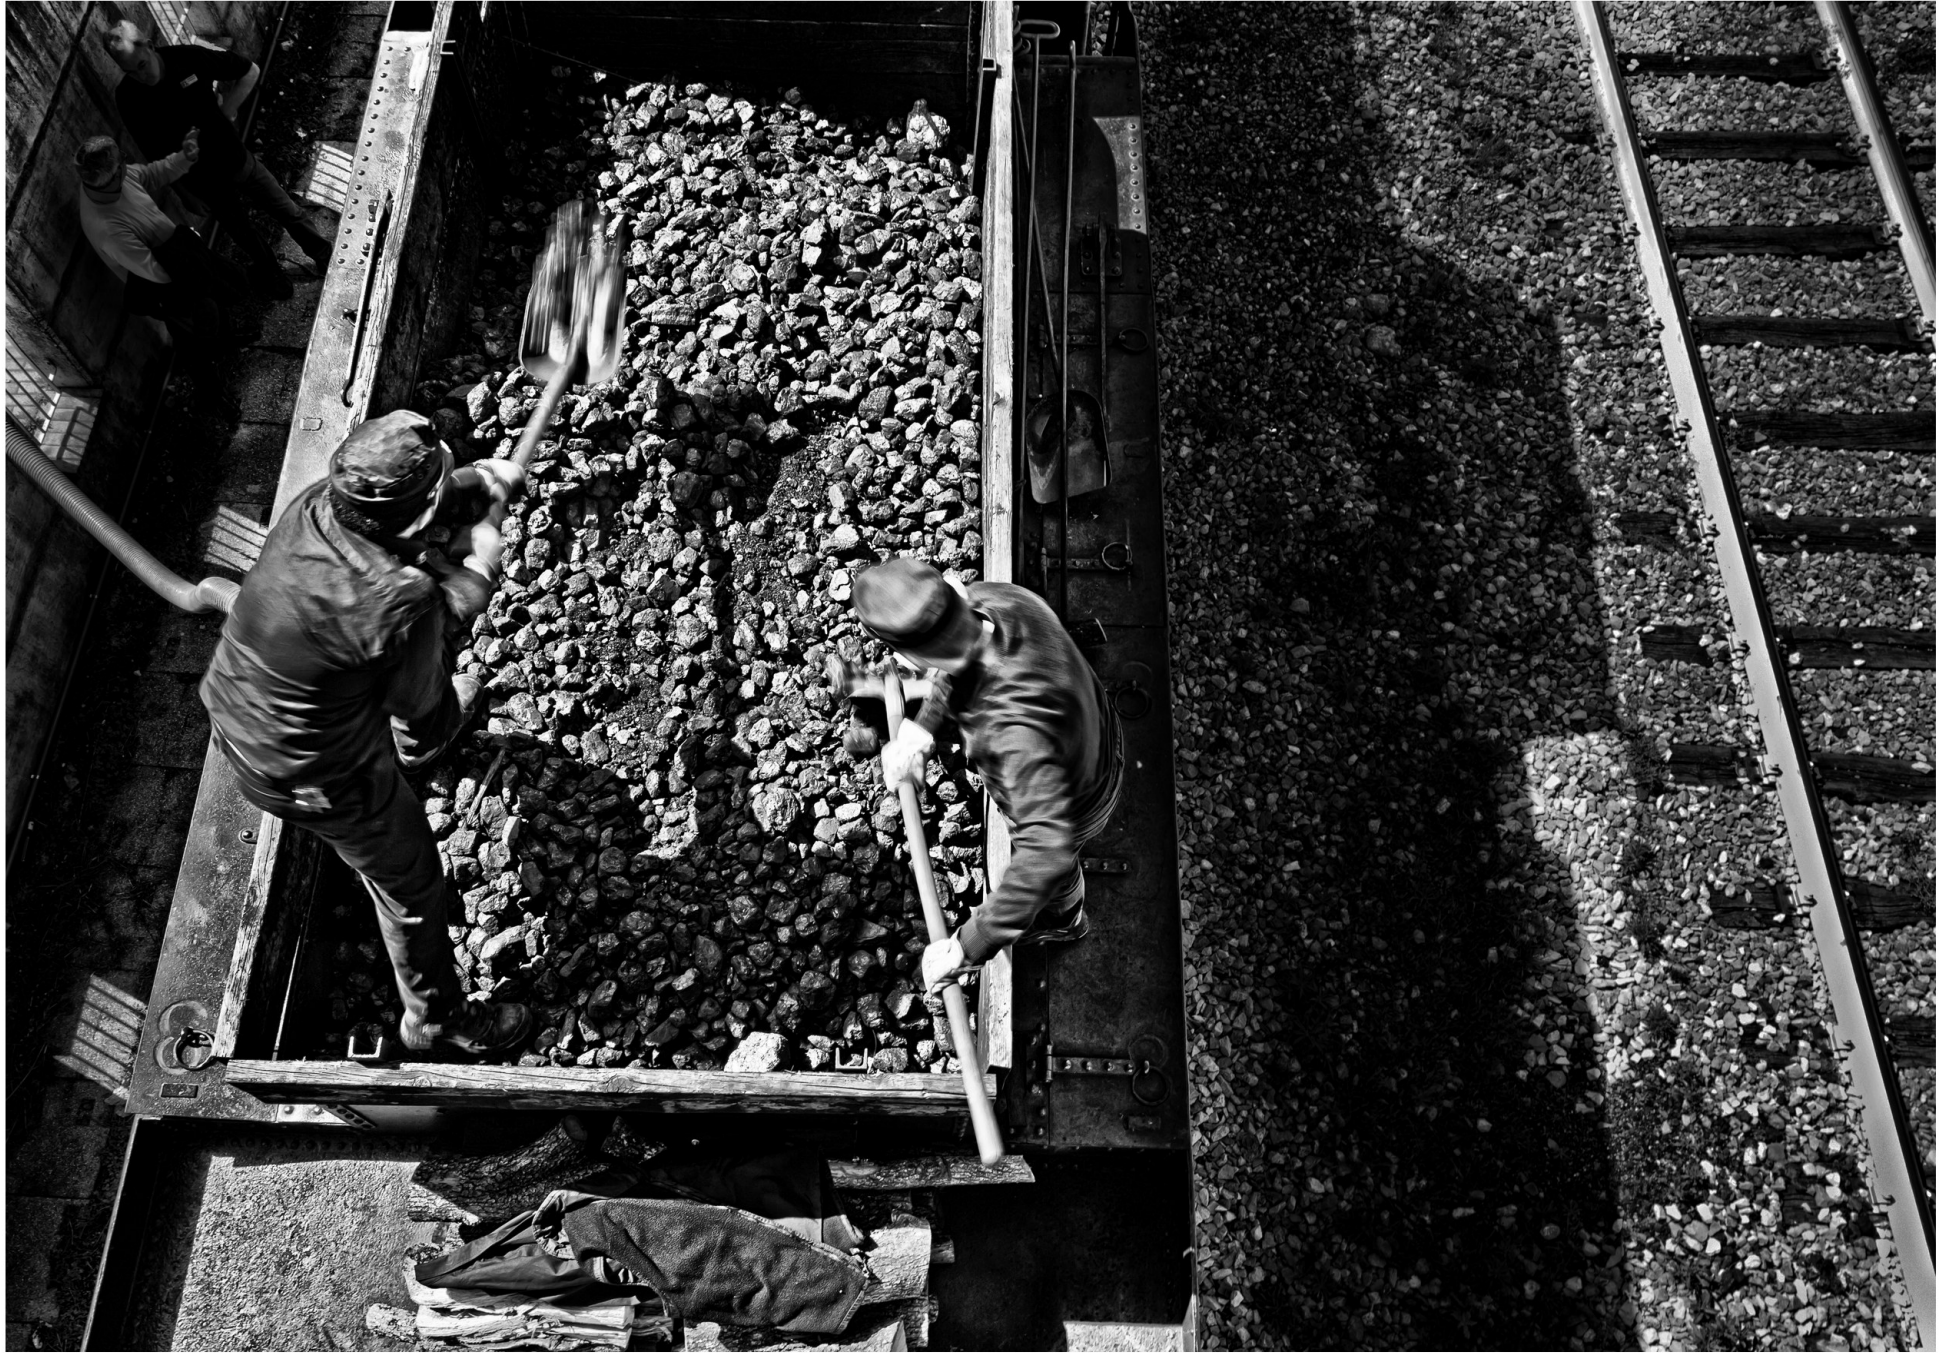

April

Mi Do Fr Sa So Mo Di Mi Do Fr Sa So Mo Di Mi Do Fr Sa So Mo Di Mi Do Fr Sa So Mo Di Mi Do
1 2 3 4 5 6 7 8 9 10 11 12 13 14 15 16 17 18 19 20 21 22 23 24 25 26 27 28 29 30

2020